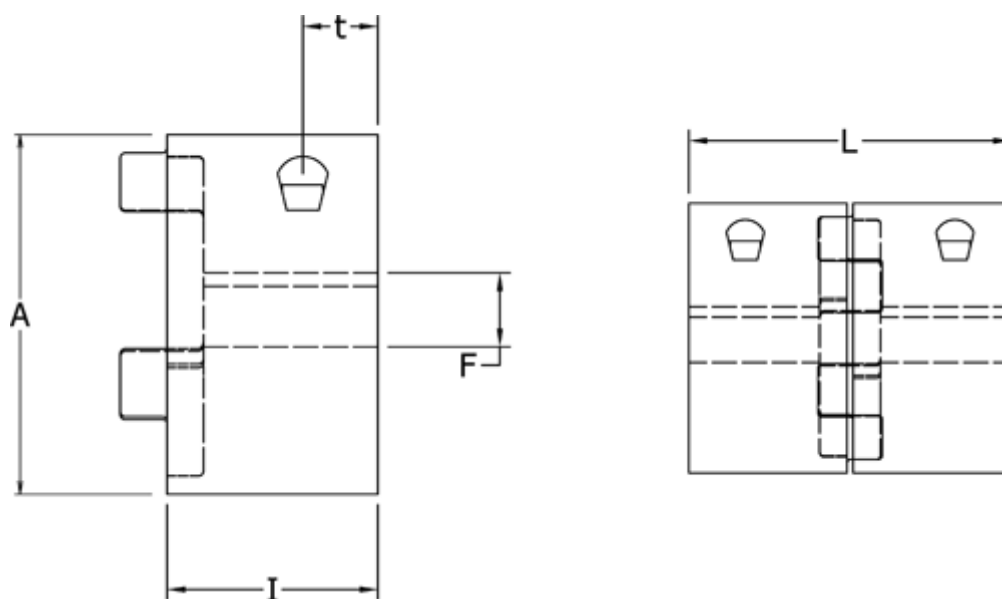

Varenummer: 3335019M006  
Beskrivelse: Klemnav Klonex ES 19/24  
ALU Aluminium, Boring 6H7 mm

## Mål

A = 40  
F = 6  
I = 25  
L = 66  
t = 12.0